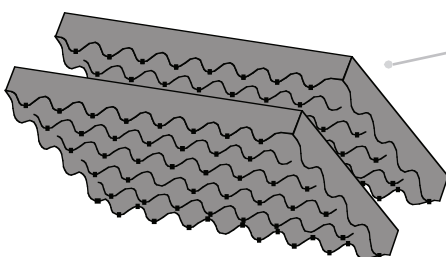

**SPUGNA PRE-CUBETTATA NEL FONDO
E SPUGNA A CONI NEL COPERCHIO.**

La spugna pre-cubettata permette di creare alloggiamenti su misura per qualsiasi tipo di oggetto da contenere.

**PRE-CUBED FOAM IN THE BOTTOM
AND CONVOLUTED FOAM IN THE LID.**

The pre-cubed foam allows the user to tailor the insert to their own individual requirement.

FOAM. 5833

1 strato di spugna a cono per il coperchio
1 lid convoluted foam layer

Dimensioni Dimension (mm)		
Lunghezza Length	Larghezza Width	Spessore Thickness
575	438	45

4 strati di spugna pre-cubettata per il fondo (2 pz.)
4 bottom precubed foam layers (2 pcs.)

Dimensioni Dimension (mm)		
Lunghezza Length	Larghezza Width	Spessore Thickness
577	440	60

1 strato di spugna liscia per il fondo
1 bottom plain foam layer

Dimensioni Dimension (mm)		
Lunghezza Length	Larghezza Width	Spessore Thickness
550	400	30

LIDFOAM. 5833

2 strati di spugna a cono per il coperchio (2 pz.)
2 lid convoluted foam layers (2 pcs.)

Dimensioni Dimension (mm)		
Lunghezza Length	Larghezza Width	Spessore Thickness
575	438	45